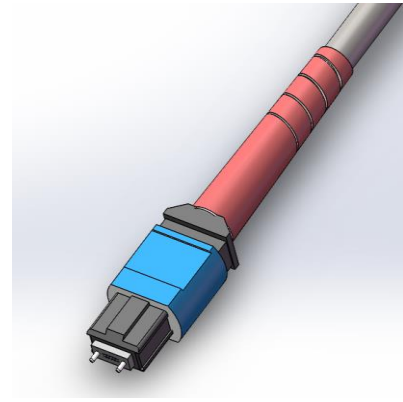

1mm光缆（保偏）

2/3mm光缆（保偏）

PIN型光纤连接器

SC型光纤连接器

LC型光纤连接器

SC (直尾)

DTSC-90° 弯尾

DTLC-45° 弯尾

PDLC-直尾

ST型光纤连接器

2/3mm 光缆

1mm 光缆

SMA型光纤连接器

1mm 光缆

3mm 光缆

3mm 金属铠甲

6mm 金属铠甲

MPO型光纤连接器

MPO-公头（带PIN针）

MPO-母头

法兰

MPO对接型

SMA对接型