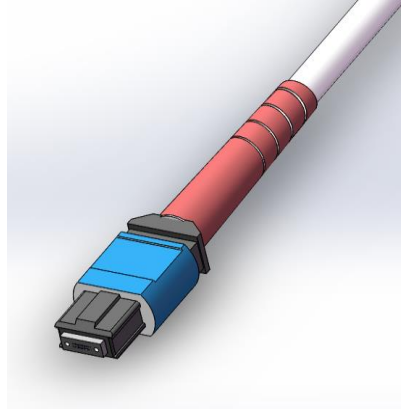

1mm光缆（保偏）

2/3mm光缆（保偏）

PIN型光纤连接器

SC型光纤连接器

LC型光纤连接器

SC (直尾)

DTSC-90° 弯尾

DTLC-45° 弯尾

PDLC-直尾

ST型光纤连接器

2/3mm 光缆

1mm 光缆

SMA型光纤连接器

1mm 光缆

3mm 光缆

3mm 金属铠甲

6mm 金属铠甲

MPO型光纤连接器

MPO-公头（带PIN针）

MPO-母头

法兰

MPO对接型

SMA对接型