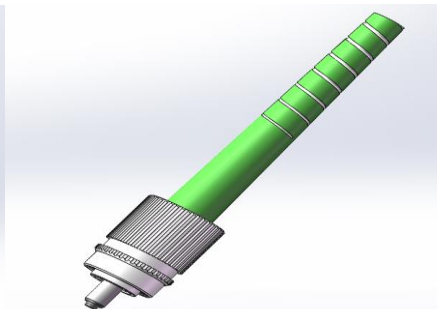

光纤连接器/跳线产品通用选型 【V240917-01】

Mini-FC型光纤连接器

1mm光缆（无尾）

2mm光缆（POF）

1mm光缆（有尾）

FC型光纤连接器

3mm光缆（PC）

3mm光缆（APC）

1mm光缆（保偏）

2/3mm光缆（保偏）

PIN型光纤连接器

SC型光纤连接器

LC型光纤连接器

SC (直尾)

DTSC-90° 弯尾

DTLC-45° 弯尾

PDLC-直尾

ST型光纤连接器

2/3mm 光缆

1mm 光缆

SMA型光纤连接器

1mm 光缆

3mm 光缆

3mm 金属铠甲