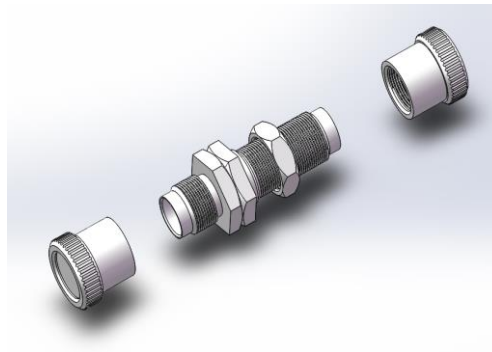

6mm 金属铠甲

MPO型光纤连接器

MPO-公头（带PIN针）

MPO-母头

法兰

MPO对接型

SMA对接型