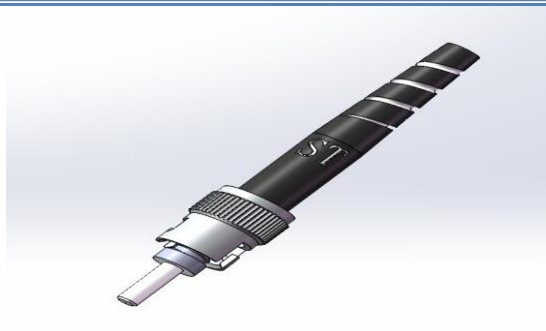

1mm光缆（保偏）

2/3mm光缆（保偏）

PIN型光纤连接器

SC型光纤连接器

LC型光纤连接器

SC (直尾)

DTSC-90° 弯尾

DTLC-45° 弯尾

PDLC-直尾

ST型光纤连接器

2/3mm 光缆

1mm 光缆

SMA型光纤连接器

1mm 光缆

3mm 光缆

3mm 金属铠甲

6mm 金属铠甲

MPO型光纤连接器

MPO-公头（带PIN针）

MPO-母头

法兰

MPO对接型

SMA对接型