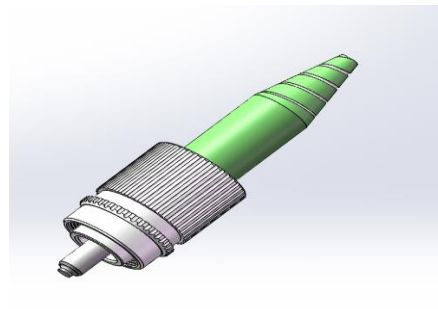

光纤连接器/跳线产品通用选型 【V240917-01】

Mini-FC型光纤连接器

1mm光缆（无尾）

2mm光缆（POF）

1mm光缆（有尾）

FC型光纤连接器

3mm光缆（PC）

3mm光缆（APC）

1mm光缆（保偏）

2/3mm光缆（保偏）

PIN型光纤连接器

SC型光纤连接器

LC型光纤连接器

SC (直尾)

DTSC-90° 弯尾

DTLC-45° 弯尾

PDLC-直尾

ST型光纤连接器

2/3mm 光缆

1mm 光缆

SMA型光纤连接器

1mm 光缆

3mm 光缆

3mm 金属铠甲