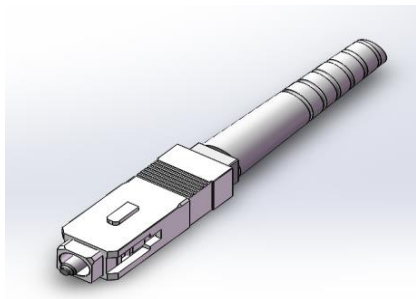

光纤连接器/跳线产品通用选型 【V240917-01】

Mini-FC型光纤连接器

1mm光缆（无尾）

2mm光缆（POF）

1mm光缆（有尾）

FC型光纤连接器

3mm光缆（PC）

3mm光缆（APC）

1mm光缆（保偏）

2/3mm光缆（保偏）

PIN型光纤连接器

SC型光纤连接器

LC型光纤连接器

SC (直尾)

DTSC-90° 弯尾

DTLC-45° 弯尾

PDLC-直尾

ST型光纤连接器

2/3mm 光缆

1mm 光缆

SMA型光纤连接器

1mm 光缆

3mm 光缆

3mm 金属铠甲