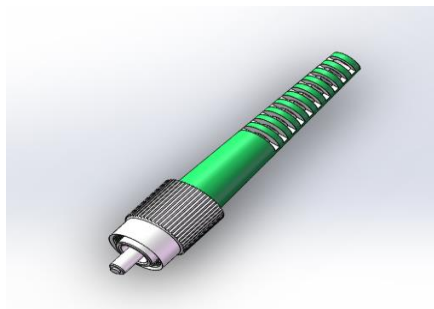

光纤连接器/跳线产品通用选型 【V240917-01】

Mini-FC型光纤连接器

1mm光缆（无尾）

2mm光缆（POF）

1mm光缆（有尾）

FC型光纤连接器

3mm光缆（PC）

3mm光缆（APC）

1mm光缆（保偏）

2/3mm光缆（保偏）

PIN型光纤连接器

SC型光纤连接器

LC型光纤连接器

SC (直尾)

DTSC-90° 弯尾

DTLC-45° 弯尾

PDLC-直尾

ST型光纤连接器

2/3mm 光缆

1mm 光缆

SMA型光纤连接器

1mm 光缆

3mm 光缆

3mm 金属铠甲

6mm 金属铠甲

MPO型光纤连接器

MPO-公头（带PIN针）

MPO-母头

法兰

MPO对接型

SMA对接型