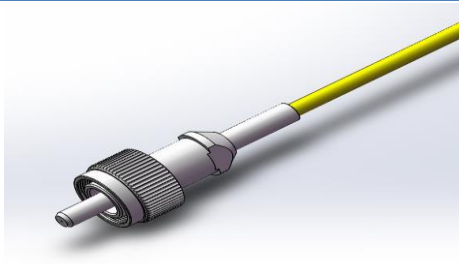

光纤连接器/跳线产品通用选型 【V240917-01】

Mini-FC型光纤连接器

1mm光缆（无尾）

2mm光缆（POF）

1mm光缆（有尾）

FC型光纤连接器

3mm光缆（PC）

3mm光缆（APC）

1mm光缆（保偏）

2/3mm光缆（保偏）

PIN型光纤连接器

SC型光纤连接器

LC型光纤连接器

SC (直尾)

DTSC-90° 弯尾

DTLC-45° 弯尾

PDLC-直尾

ST型光纤连接器

2/3mm 光缆

1mm 光缆

SMA型光纤连接器

1mm 光缆

3mm 光缆

3mm 金属铠甲