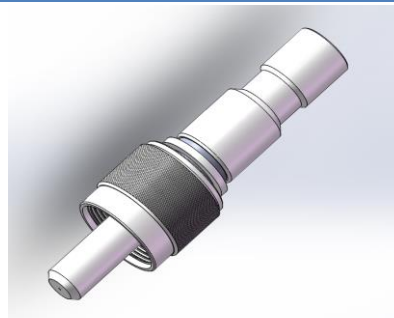

PDLC-直尾

ST型光纤连接器

2/3mm 光缆

1mm 光缆

SMA型光纤连接器

1mm 光缆

3mm 光缆

3mm 金属铠甲

6mm 金属铠甲

MPO型光纤连接器

MPO-公头（带PIN针）

MPO-母头

法兰

MPO对接型

SMA对接型