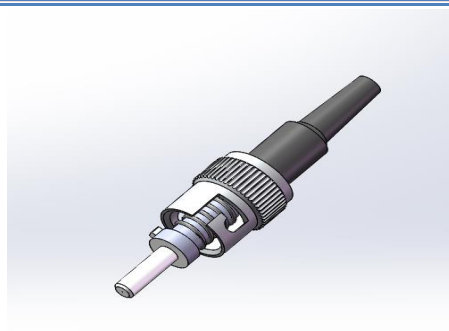

1mm光缆（保偏）

2/3mm光缆（保偏）

PIN型光纤连接器

SC型光纤连接器

LC型光纤连接器

SC (直尾)

DTSC-90° 弯尾

DTLC-45° 弯尾

PDLC-直尾

ST型光纤连接器

2/3mm 光缆

1mm 光缆

SMA型光纤连接器

1mm 光缆

3mm 光缆

3mm 金属铠甲