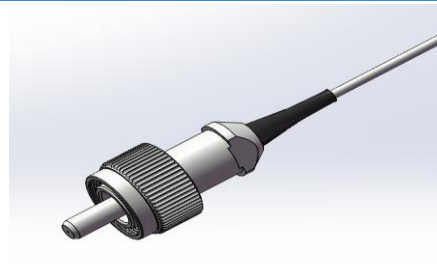

光纤连接器/跳线产品通用选型 【V240917-01】

Mini-FC型光纤连接器

1mm光缆（无尾）

2mm光缆（POF）

1mm光缆（有尾）

FC型光纤连接器

3mm光缆（PC）

3mm光缆（APC）

1mm光缆（保偏）

2/3mm光缆（保偏）

PIN型光纤连接器

SC型光纤连接器

LC型光纤连接器

SC (直尾)

DTSC-90° 弯尾

DTLC-45° 弯尾