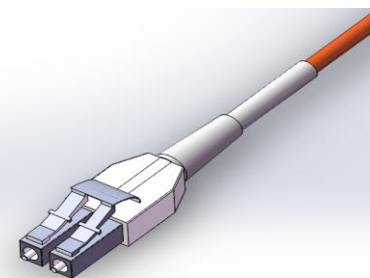

光纤连接器/跳线产品通用选型 【V240917-01】

Mini-FC型光纤连接器

1mm光缆（无尾）

2mm光缆（POF）

1mm光缆（有尾）

FC型光纤连接器

3mm光缆（PC）

3mm光缆（APC）

1mm光缆（保偏）

2/3mm光缆（保偏）

PIN型光纤连接器

SC型光纤连接器

LC型光纤连接器

SC (直尾)

DTSC-90° 弯尾

DTLC-45° 弯尾

PDLC-直尾

ST型光纤连接器

2/3mm 光缆

1mm 光缆

SMA型光纤连接器

1mm 光缆

3mm 光缆

3mm 金属铠甲

6mm 金属铠甲

MPO型光纤连接器

MPO-公头（带PIN针）

MPO-母头

法兰

MPO对接型

SMA对接型