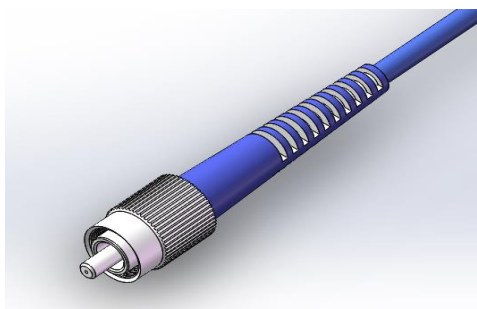

光纤连接器/跳线产品通用选型 【V240917-01】

Mini-FC型光纤连接器

1mm光缆（无尾）

2mm光缆（POF）

1mm光缆（有尾）

FC型光纤连接器

3mm光缆（PC）

3mm光缆（APC）

1mm光缆（保偏）

2/3mm光缆（保偏）

PIN型光纤连接器

SC型光纤连接器

LC型光纤连接器

SC (直尾)

DTSC-90° 弯尾

DTLC-45° 弯尾

PDLC-直尾

ST型光纤连接器

2/3mm 光缆

1mm 光缆

SMA型光纤连接器

1mm 光缆

3mm 光缆

3mm 金属铠甲

6mm 金属铠甲

MPO型光纤连接器

MPO-公头（带PIN针）

MPO-母头

法兰

MPO对接型

SMA对接型