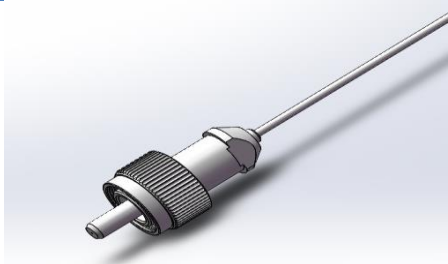

光纤连接器/跳线产品通用选型 【V240917-01】

Mini-FC型光纤连接器

1mm光缆（无尾）

2mm光缆（POF）

1mm光缆（有尾）

FC型光纤连接器

3mm光缆（PC）

3mm光缆（APC）

1mm光缆（保偏）

2/3mm光缆（保偏）

PIN型光纤连接器

SC型光纤连接器

LC型光纤连接器

SC (直尾)

DTSC-90° 弯尾

DTLC-45° 弯尾