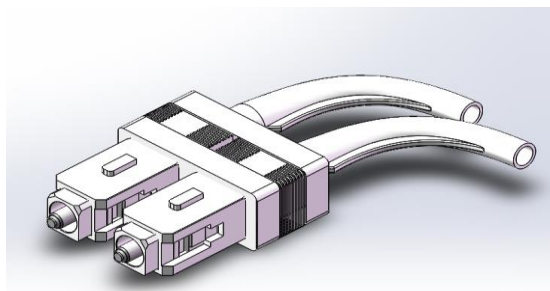

光纤连接器/跳线产品通用选型 【V240917-01】

Mini-FC型光纤连接器

1mm光缆（无尾）

2mm光缆（POF）

1mm光缆（有尾）

FC型光纤连接器

3mm光缆（PC）

3mm光缆（APC）

1mm光缆（保偏）

2/3mm光缆（保偏）

PIN型光纤连接器

SC型光纤连接器

LC型光纤连接器

SC (直尾)

DTSC-90° 弯尾

DTLC-45° 弯尾

PDLC-直尾

ST型光纤连接器

2/3mm 光缆

1mm 光缆

SMA型光纤连接器

1mm 光缆

3mm 光缆

3mm 金属铠甲

6mm 金属铠甲

MPO型光纤连接器

MPO-公头（带PIN针）

MPO-母头

法兰

MPO对接型

SMA对接型