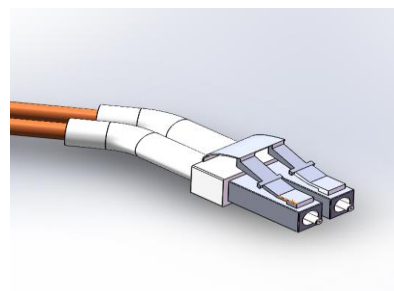

光纤连接器/跳线产品通用选型 【V240917-01】

Mini-FC型光纤连接器

1mm光缆（无尾）

2mm光缆（POF）

1mm光缆（有尾）

FC型光纤连接器

3mm光缆（PC）

3mm光缆（APC）

1mm光缆（保偏）

2/3mm光缆（保偏）

PIN型光纤连接器

SC型光纤连接器

LC型光纤连接器

SC (直尾)

DTSC-90° 弯尾

DTLC-45° 弯尾

PDLC-直尾

ST型光纤连接器

2/3mm 光缆

1mm 光缆

SMA型光纤连接器

1mm 光缆

3mm 光缆

3mm 金属铠甲

6mm 金属铠甲

MPO型光纤连接器

MPO-公头（带PIN针）

MPO-母头

法兰

MPO对接型

SMA对接型